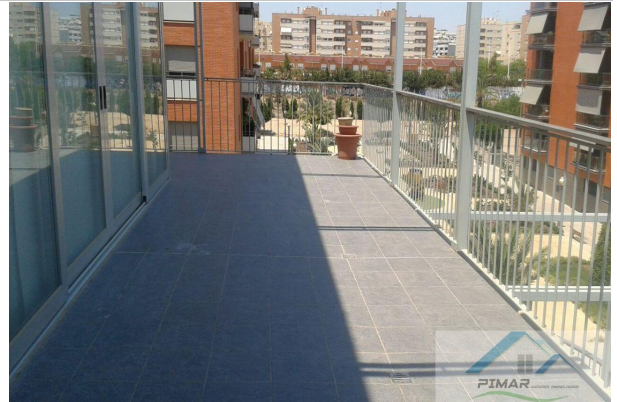

dirección:

Nº: planta: 0

población: Elche-Elx

provincia: Alicante

cod. postal: 3201

zona: Nueva de Porcelanosa

ESCALA DE LA CALIFICACIÓN ENERGÉTICA	Consumo de energía kWh/m² año	Emisiones kgCO₂/m² año
A más eficiente		
B		
C		
D		
E		
F		
G menos eficiente		
	En trámite	

m² construidos: 90
útiles: 0
metros de parcela: 0
m² terraza: 0
dormitorios: 3
baños: 2
aseos: 0
armarios: 0

ascensor: si
piscina: si
garajes: 1
terrazza(s): 0
trastero: no
zonas verdes: no
patio: no
amueblado: no

suelo de:
aire acondicionado:
agua caliente:
combustible:
orientación:
antigüedad:
exterior/interior:
gastos de comunidad/mes: 0

descripción:

Referencia 0051

Estupendo piso en zona nueva de Porcelanosa, con tres dormitorios y dos baños, salon y cocina, dos balcones, ventanas climalit, parquet, ascensor y garaje. Piscina comunitaria y juegos infantiles.