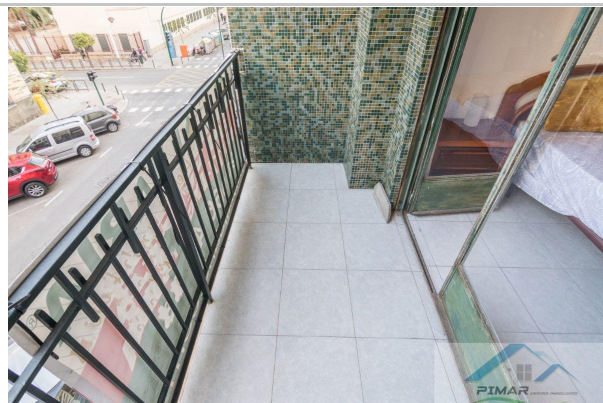

dirección:

Nº: planta: 1

población: Elche-Elx

provincia: Alicante

cod. postal: 3201

zona: REINA VICTORIA