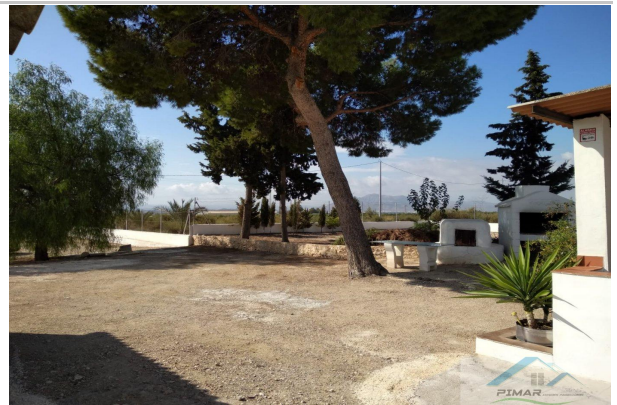

Town: Crevillent  
Province: Alicante  
Postal code: 3330  
Zone: Cachapet

**Sqm built:** 180      **Floor:** terrazzo      **Living area:** 173  
**Plot sq.meters:** 11800      **Bedrooms:** 4      **Orientation:** east  
**Bathrooms:** 1

#### Description:

CASA DE CAMPO EN VENTA Y ALQUILER OPCIÓN COMPRA 1256CR Se vende casa de campo a pocos minutos de Crevillente, también alquiler opción compra (llamar para saber condiciones). La parcela tiene casi 12.000 metros, está vallada, la casa tiene 180 y además un almacén de 300 metros. Tiene 4 dormitorios y un baño, barbacoa y un jardín muy bien cuidado. Tiene agua y luz.. . PRECIO 225.000€. ENTRADA 50.000€